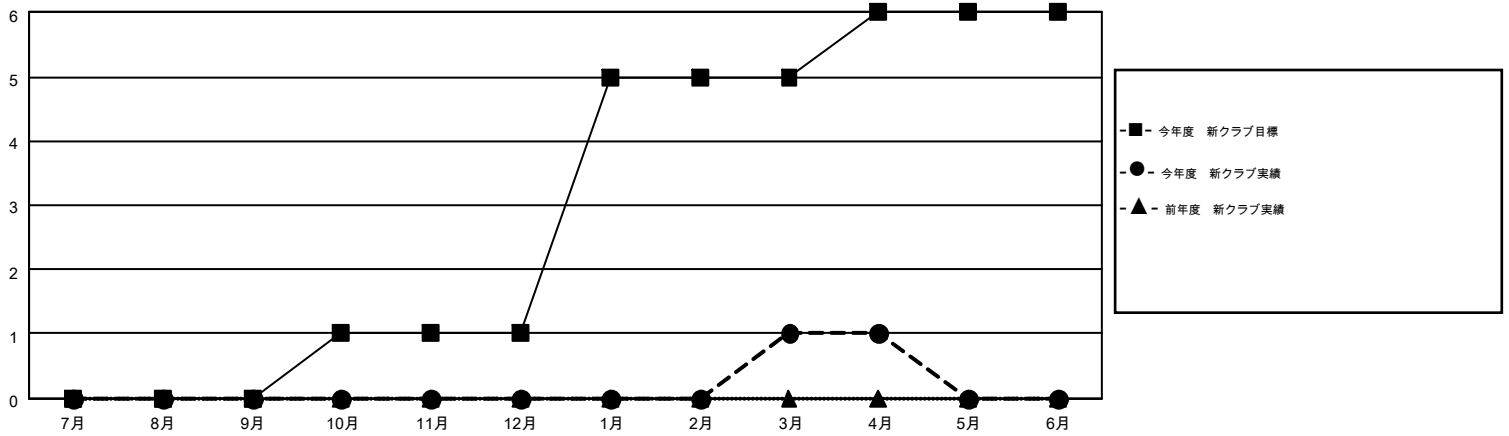

MONTHLY MEMBERSHIP PROGRESS REPORT

Results as of: 4/30/2016

Multiple District 332

LOCATION: JAPAN

GMT: MASAYUKI KANEKO

GMT会則地域 5-Jap

クラブ				
結果: 2015-2016				
四半期	新クラブ目標	新クラブ	解散クラブ	純増/減
7月/8月/9月	0	0	0	0
10月/11月/12月	1	0	0	0
1月/2月/3月	4	1	0	1
4月/5月/6月	1	0	0	0

名				
結果: 2015-2016				
四半期	新会員目標	チャーターメン バー/新会員	退会者	純増/減
7月/8月/9月	495	408	197	211
10月/11月/12月	397	227	138	89
1月/2月/3月	377	333	137	196
4月/5月/6月	190	80	42	38

新クラブ目標及び実績累計

会員目標及び実績累計

解散クラブ: 0	265 CLUBS OF 360 一名以上の新会員を登録	男女別 男性 9,346 (73.57%) 女性 3,358 (26.43%)
退会者 物故会員 69 クラブ解散 0 その他 445 合計 514	健康診断データはこちら	家族会員 5,619 世帯主 2,550 世帯主以外 3,069