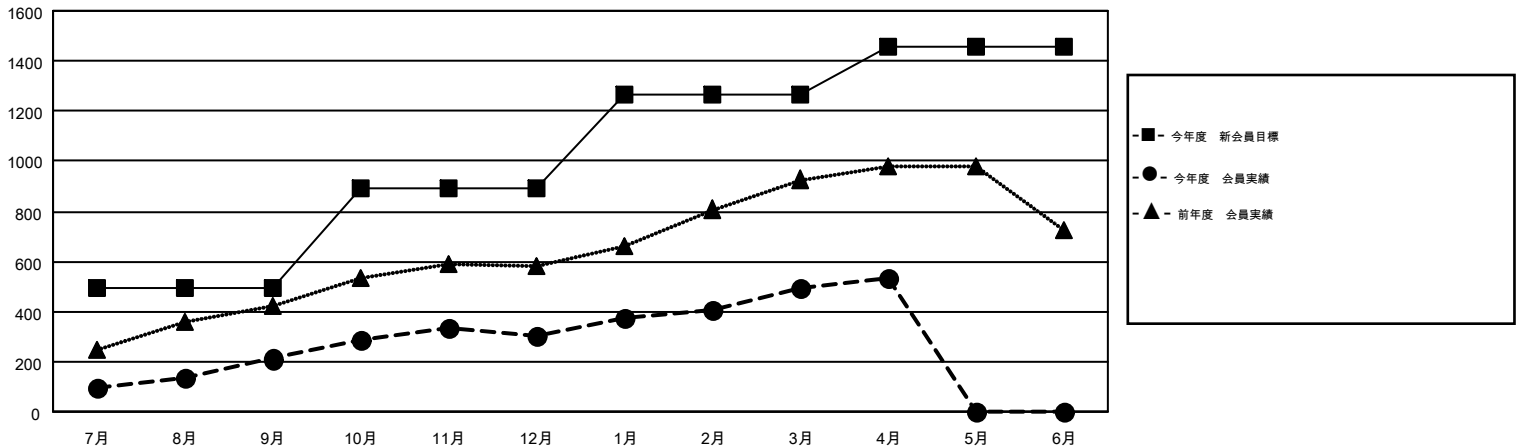

会員目標及び実績累計

解散クラブ: 0	265 CLUBS OF 360 一名以上の新会員を登録	男女別 男性 9,346 (73.57%) 女性 3,358 (26.43%)
退会者 物故会員 69 クラブ解散 0 その他 445 合計 514	健康診断データはこちら	家族会員 5,619 世帯主 2,550 世帯主以外 3,069